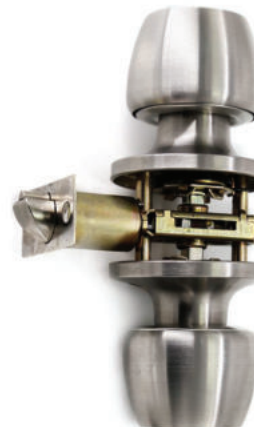

- SATIN NICKEL-